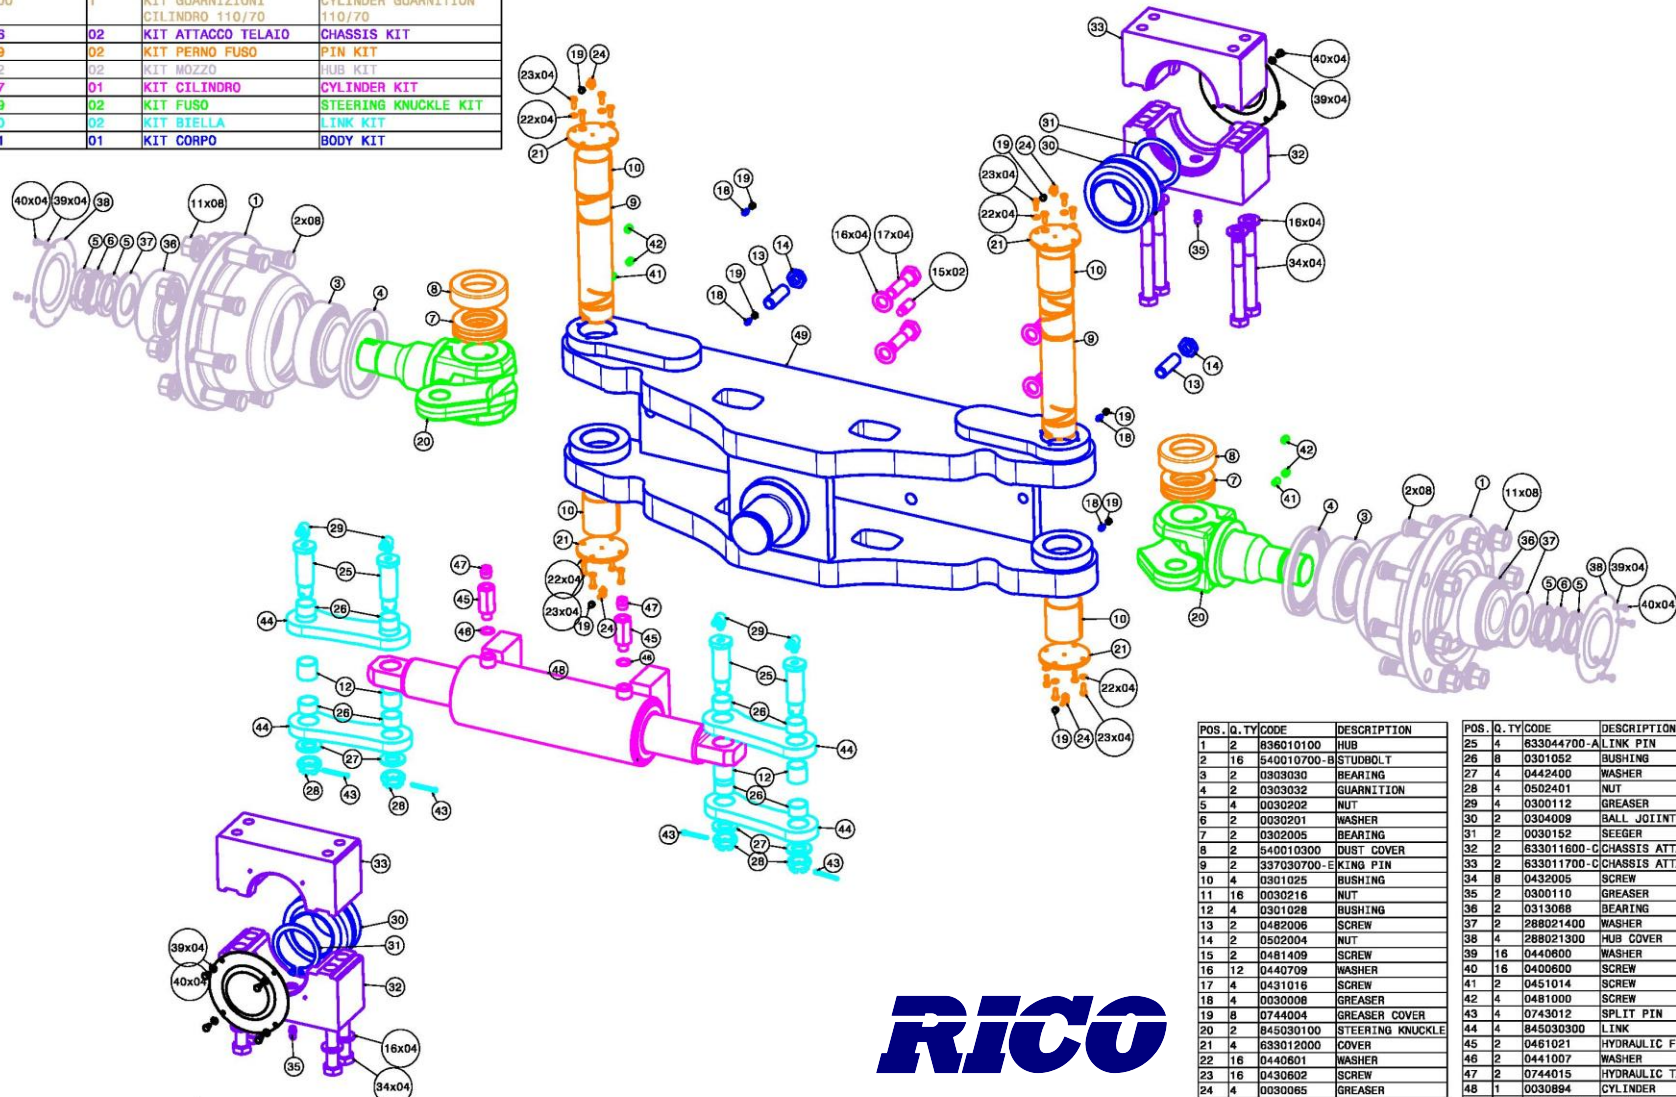

| ELENCO KIT - KIT LIST |        |                                    |                               |
|-----------------------|--------|------------------------------------|-------------------------------|
| CODICE                | Q. TA' | DESCRIZIONE                        | DESCRIPTION                   |
| 00300100              | 1      | KIT GUARNIZIONI<br>CILINDRO 110/70 | CYLINDER GUARNITION<br>110/70 |
| 6330006               | 02     | KIT ATTACCO TELAIO                 | CHASSIS KIT                   |
| 6330009               | 02     | KIT PERNO FUSO                     | PIN KIT                       |
| 8360002               | 02     | KIT MOZZO                          | HUB KIT                       |
| 8450007               | 01     | KIT CILINDRO                       | CYLINDER KIT                  |
| 8450009               | 02     | KIT FUSO                           | STEERING KNUCKLE KIT          |
| 8450010               | 02     | KIT BIELLA                         | LINK KIT                      |
| 8450011               | 01     | KIT CORPO                          | BODY KIT                      |